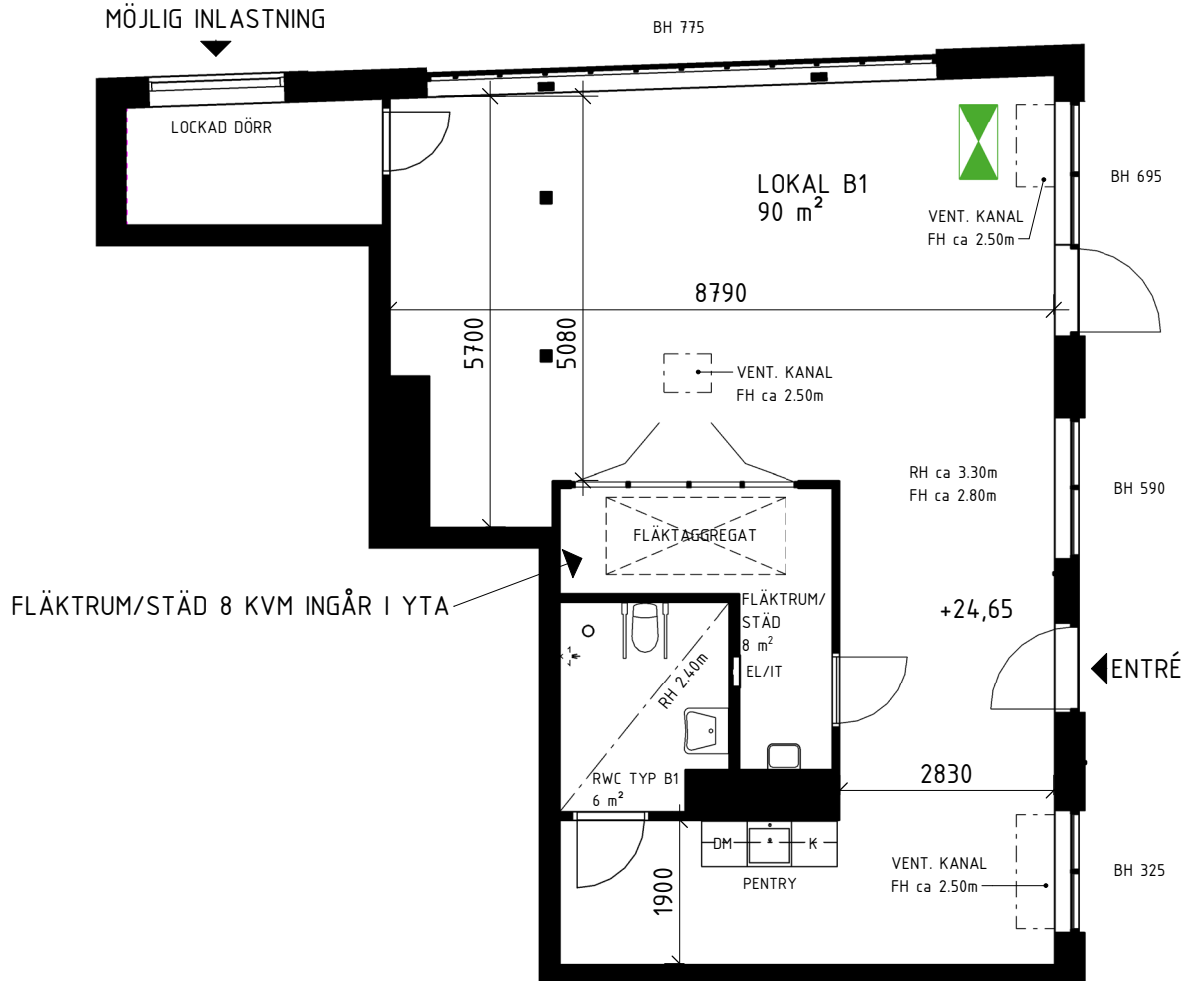

LOKAL B1 ca 90 m²

LOKAL BRANDDIMENSIONERAD FÖR 30 PERSONER.

FÖRKLARINGAR

- K Bänkkyl
- DM Diskmaskin
- EL/IT Elcentral/IT
- S Skåp

BH: Bröstningshöjd enl. plan.
RH: Rumshöjd enl. plan.
FH: Fri höjd under installationer enl. plan.
Lokala avvikelser förekommer.
Eventuella revideringar kan komma att ske.