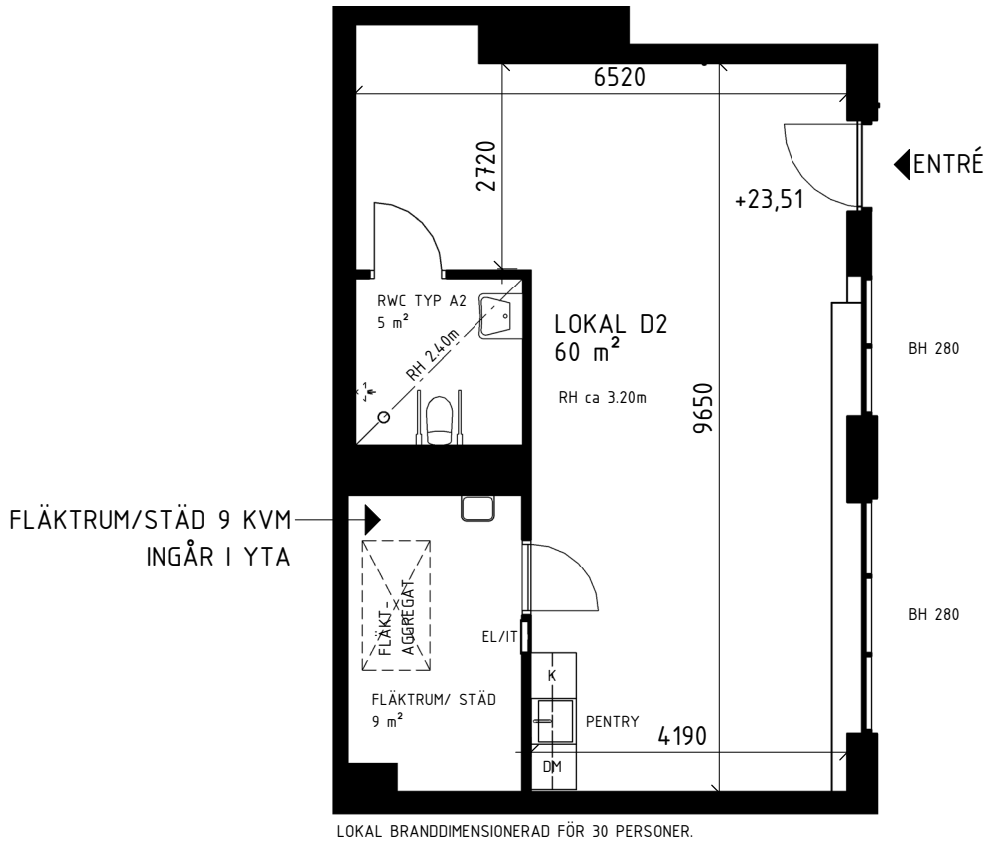

## LOKAL D2 ca 60 m<sup>2</sup>

### FÖRKLARINGAR

- K Bänkkyl
- DM Diskmaskin
- EL/IT Elcentral/IT
- S Skåp

BH: Bröstningshöjd enl. plan.  
RH: Rumshöjd enl. plan.

Eventuella revideringar  
kan komma att ske.