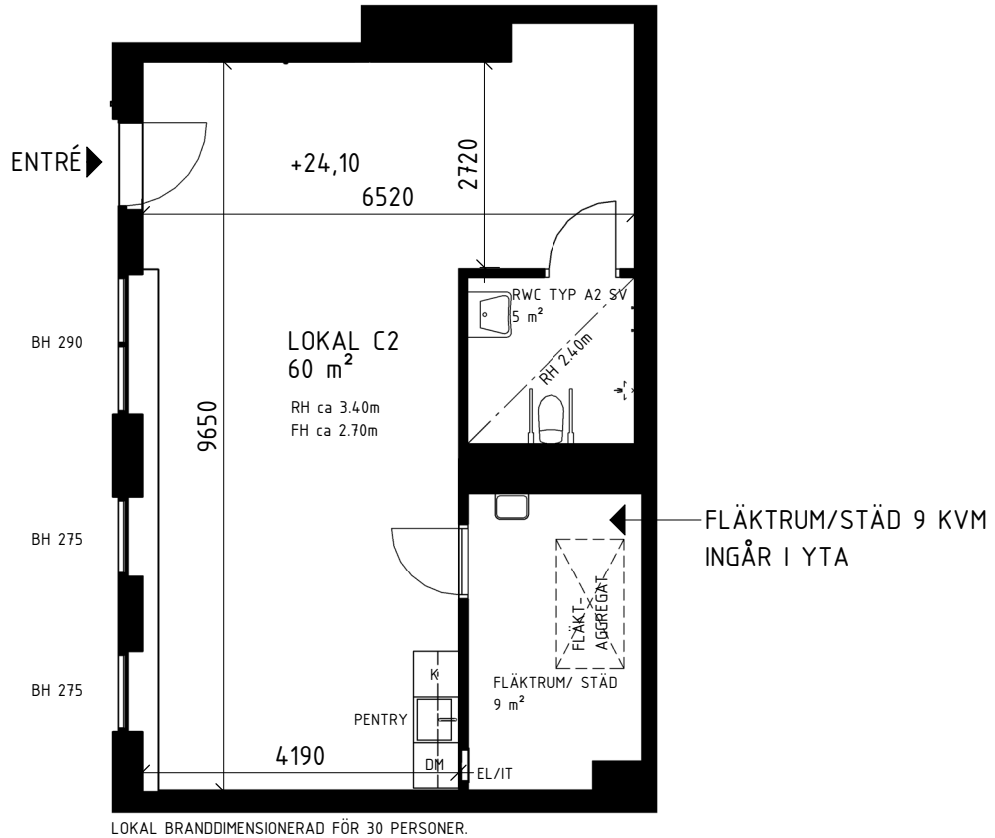

LOKAL C2 ca 60 m²

FÖRKLARINGAR

- K Bänkkyl
- DM Diskmaskin
- EL/IT Elcentral/IT
- S Skåp

BH: Bröstningshöjd enl. plan.
RH: Rumshöjd enl. plan.
FH: Fri höjd under installationer enl. plan.
Lokala avvikelser förekommer.
Eventuella revideringar kan komma att ske.