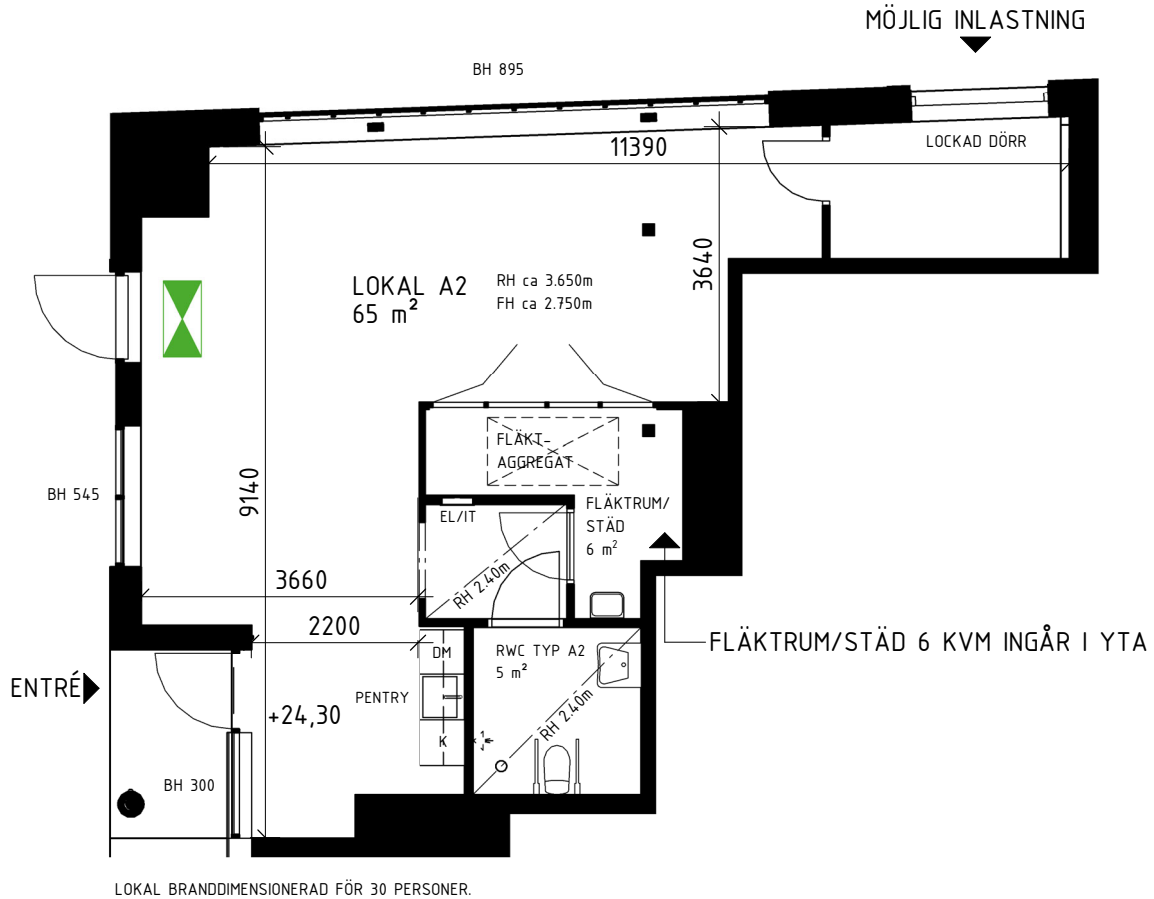

LOKAL A2 ca 65 m²

FÖRKLARINGAR

- K Bänkkyl
- DM Diskmaskin
- EL/IT Elcentral/IT
- S Skåp

BH: Bröstningshöjd enl. plan.
RH: Rumshöjd enl. plan.
FH: Fri höjd under installationer enl. plan.
Lokala avvikelser förekommer.
Eventuella revideringar kan komma att ske.